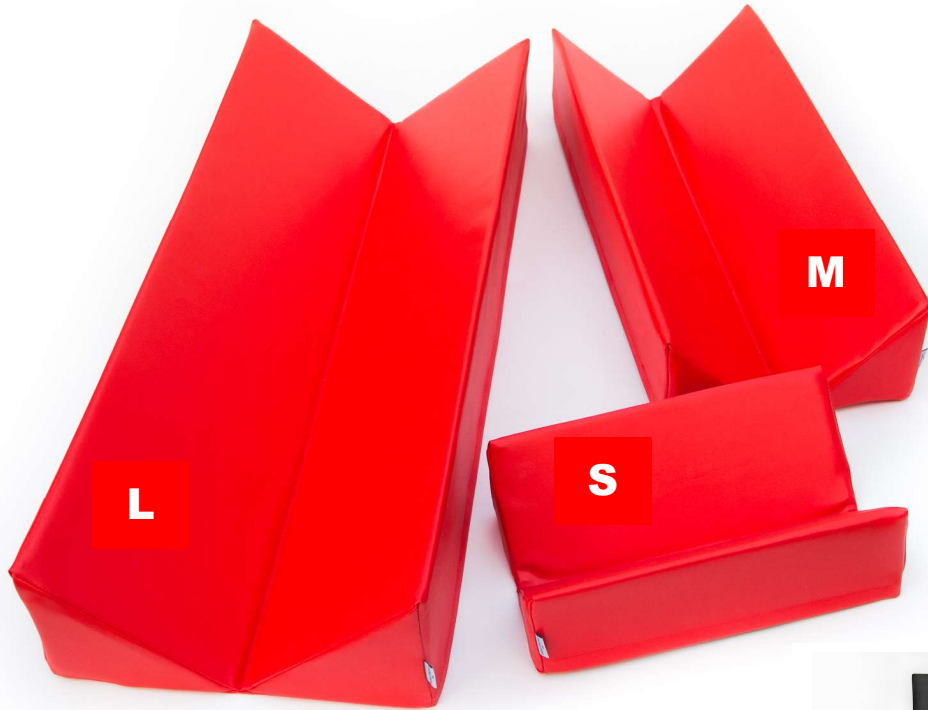

NEWMED

newmed KISSA- / KOIRA-KOURUT

Laadukkaasti valmistetut kourut kissojen ja koirien toimenpiteisiin pitämään potilas oikeassa asennossa ☐ Useita väri vaihtoehtoja

Useita värejä

Kokoon taitettuna säilytys pieneen tilaan

newmed KOURUT / KOLME KOKOA

S Koko P39 x L32 x K15 cm

M Koko P70 x L34 x K17 cm

L Koko P100 x L38 x K20 cm

- Valmistettu laadukkaista materiaaleista
- Materiaali PVC päällystettyä polyesterikangasta
- Helppo pitää puhtaana
- Ei aiheuta allergisia reaktioita