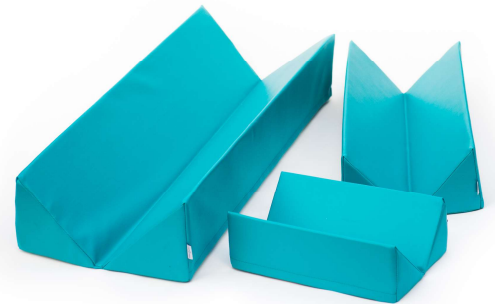

NEWMED

newmed KISSA- / KOIRA-KOURUT

Laadukkaasti valmistetut kourut kissojen ja koirien toimenpiteisiin pitämään potilas oikeassa asennossa ☐ Useita väri vaihtoehtoja

Useita värejä

Kokoon taitettuna säilytys pieneen tilaan

newmed KOURUT / KOLME KOKOA

S Koko P39 x L32 x K15 cm

M Koko P70 x L34 x K17 cm

L Koko P100 x L38 x K20 cm

- Valmistettu laadukkaista materiaaleista
- Materiaali PVC päällystettyä polyesterikangasta
- Helppo pitää puhtaana
- Ei aiheuta allergisia reaktioita